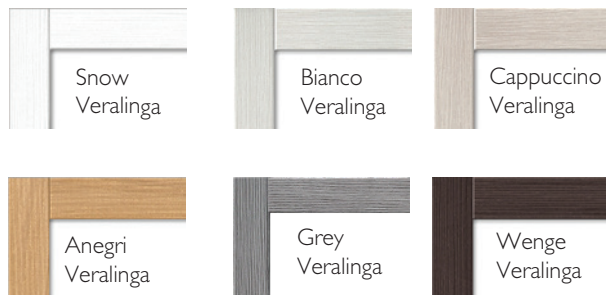

ПРИМЕРЫ ПОГОНАЖНЫХ ИЗДЕЛИЙ С ОТДЕЛКОЙ ЭКО ШПОНОМ

ФУРНИТУРА

- AL Алюминий
- С Хром