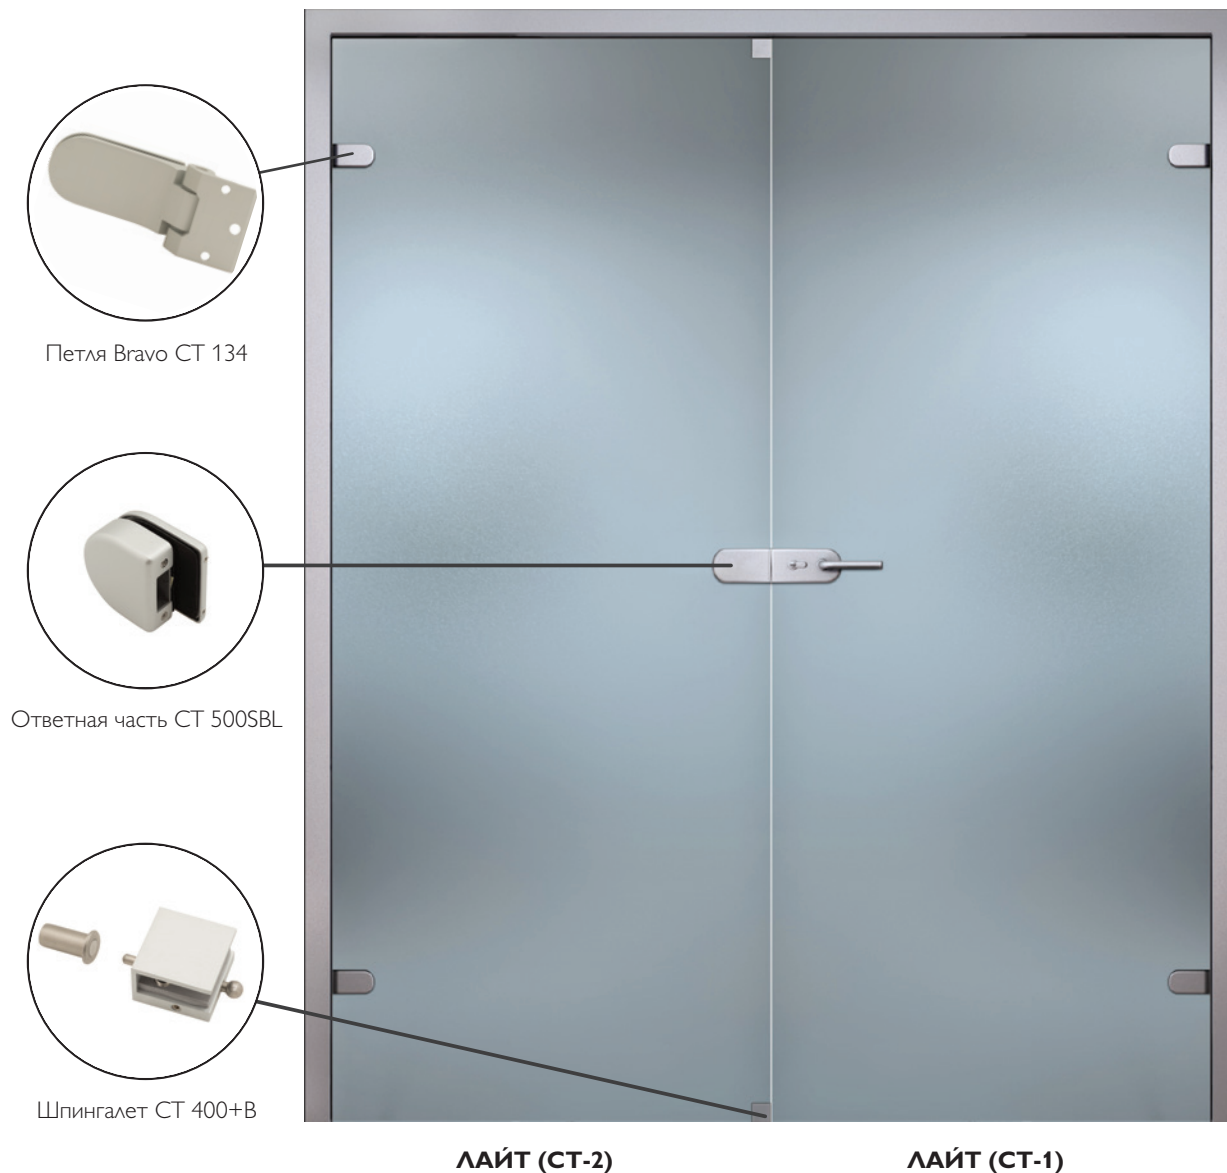

## ФУРНИТУРА

- AL Алюминий
- С Хром

Замок Bravo  
CT MP-600-CL

Защелка Bravo  
CT MP-600-WC  
(с фиксатором)

Защелка Bravo  
CT MP-600-00  
(без запираения)

Ручка Bravo CT 201

Петля Bravo CT 134

Цилиндр ключ/фиксатор  
Bravo CT BF-43-17/26

Для установки двухпольной (распашной) двери необходимо приобрести:

- дверь с врезкой под замок (СТ-1);
- дверь с врезкой под ответную планку (СТ-2);
- комплект погонажных изделий (коробка, наличник, добор) с любым видом отделки из нашего ассортимента.